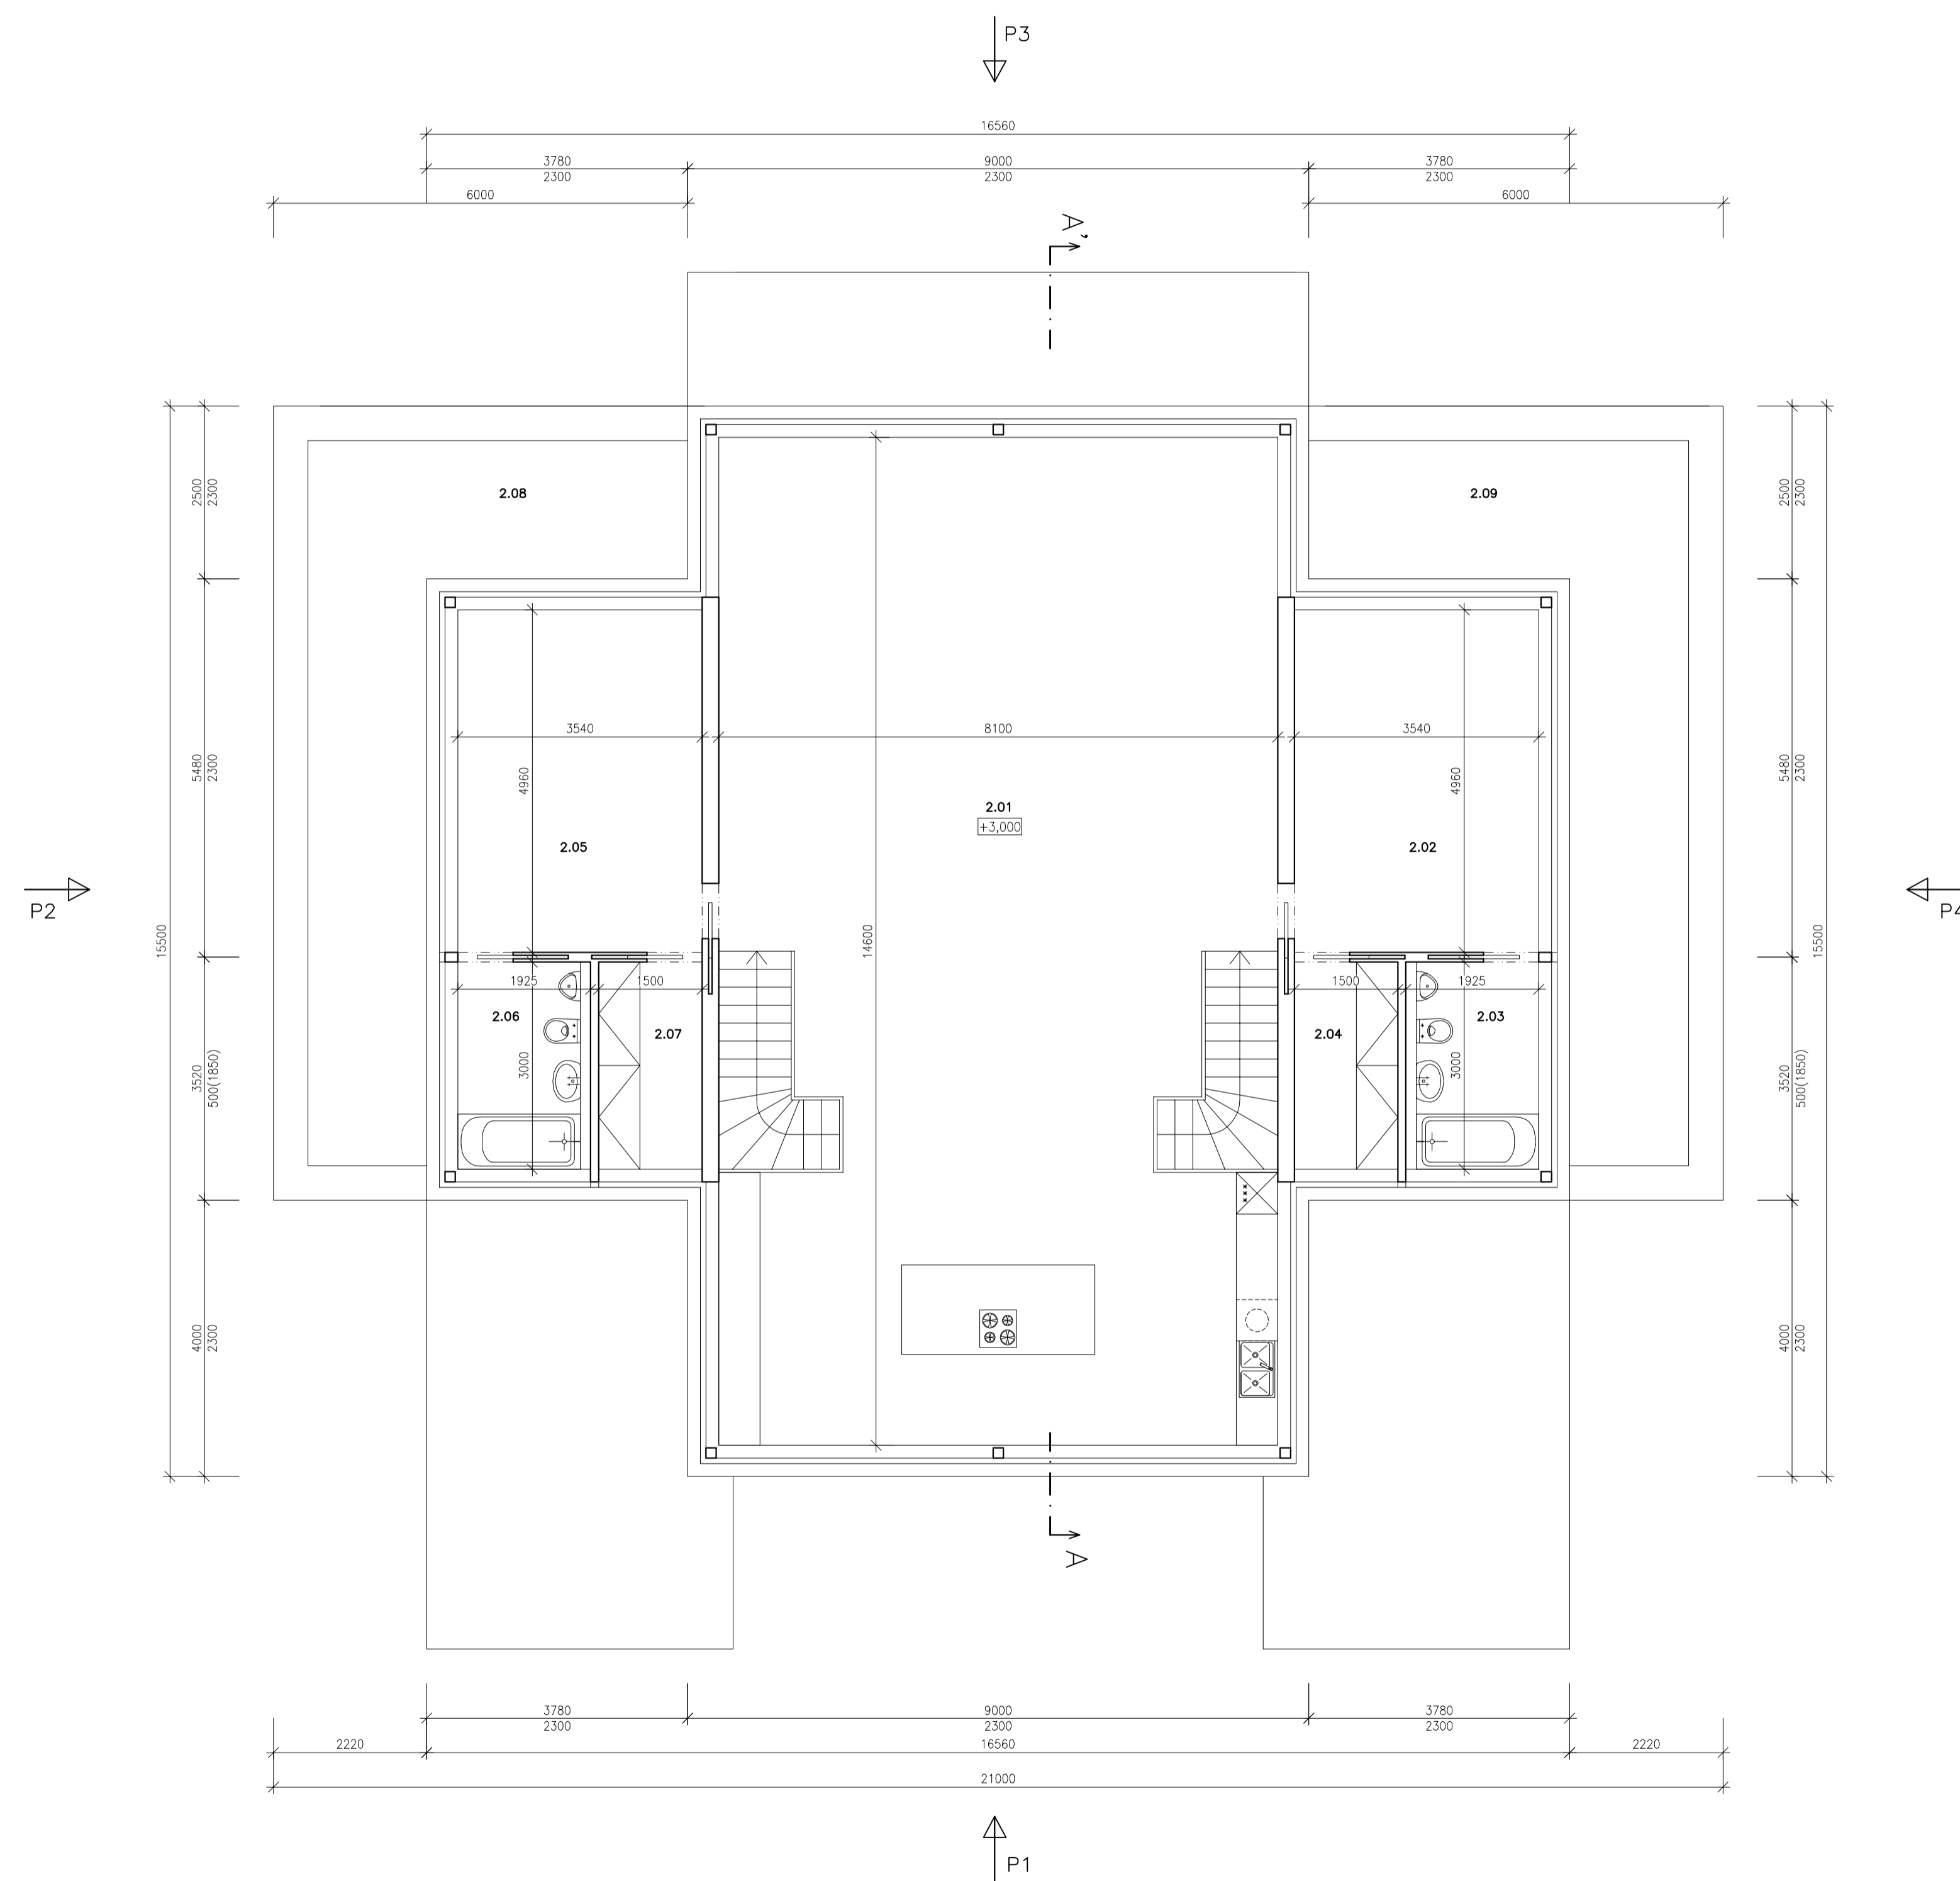

PŮDORYS 2.NP

SKY VISION
Architecture & Construction

TABULKA MÍSTNOSTÍ:

č.m.	název místnosti	plocha
1.01	OBÝV. POKOJ + KUCH. KOUT	109,67
1.02	POKOJ	17,56
1.03	KOUPELNA	5,78
1.04	ŠÁTNA	4,50
1.05	POKOJ	17,56
1.06	KOUPELNA	5,78
1.07	ŠÁTNA	4,50
1.08	TERASA	25,62
1.09	TERASA	25,62

Užitná plocha RD 412,42 m²
 Obytná plocha RD 208,09 m²
 Zastavěná plocha RD (bez zpevněných ploch) 347,40 m²
 Obestavěný prostor 2300,00 m³

SKY Vision 12

Copyright © 2015 SKY Vision, LLC. All Right Reserved